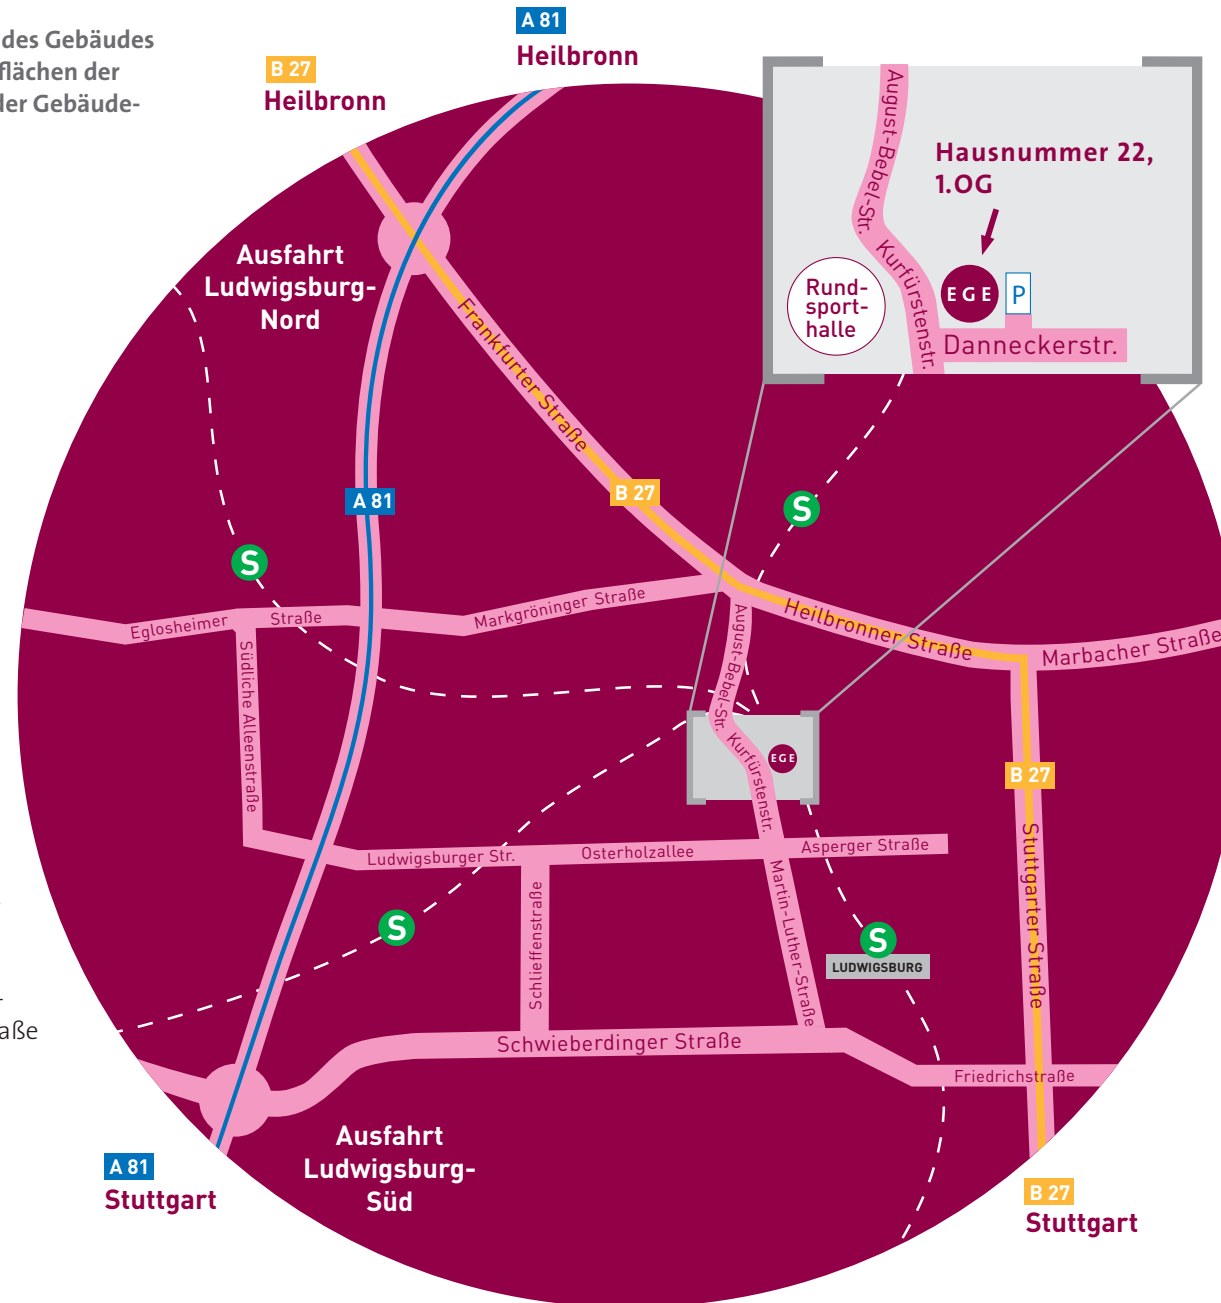

# ANFAHRTSPLAN

Die Parkplätze befinden sich auf der Rückseite des Gebäudes im Hof. Bei Parkplatzmangel bitte auf die Parkflächen der Rundsporthalle ausweichen. Nordeingang an der Gebäude- stirnseite benutzen.

## Von Heilbronn kommend:

Auf der A 81 (Richtung Stuttgart) fahrend die Ausfahrt Ludwigsburg Nord nehmen. Über die B 27 in Richtung Ludwigsburg fahren, vor der Bahnlinie rechts in die August-Bebel- Straße abbiegen. Kurz nach der Rundsporthalle nach links in die Danneckerstraße abbiegen.

## Von Stuttgart kommend:

Auf der A 81 (Richtung Heilbronn) fahrend die Ausfahrt Ludwigsburg Süd nehmen. Der Schwieberdinger Straße in Richtung Ludwigsburg folgen, auf Höhe der Volksbank (rechts) und Aldi (links) nach links in die Martin-Luther- Straße abbiegen, die in die Kurfürstenstraße übergeht. Das IHK-Gebäude auf der rechten Hand passieren und in die darauffolgende rechte Seitenstraße „Danneckerstraße“ einbiegen.