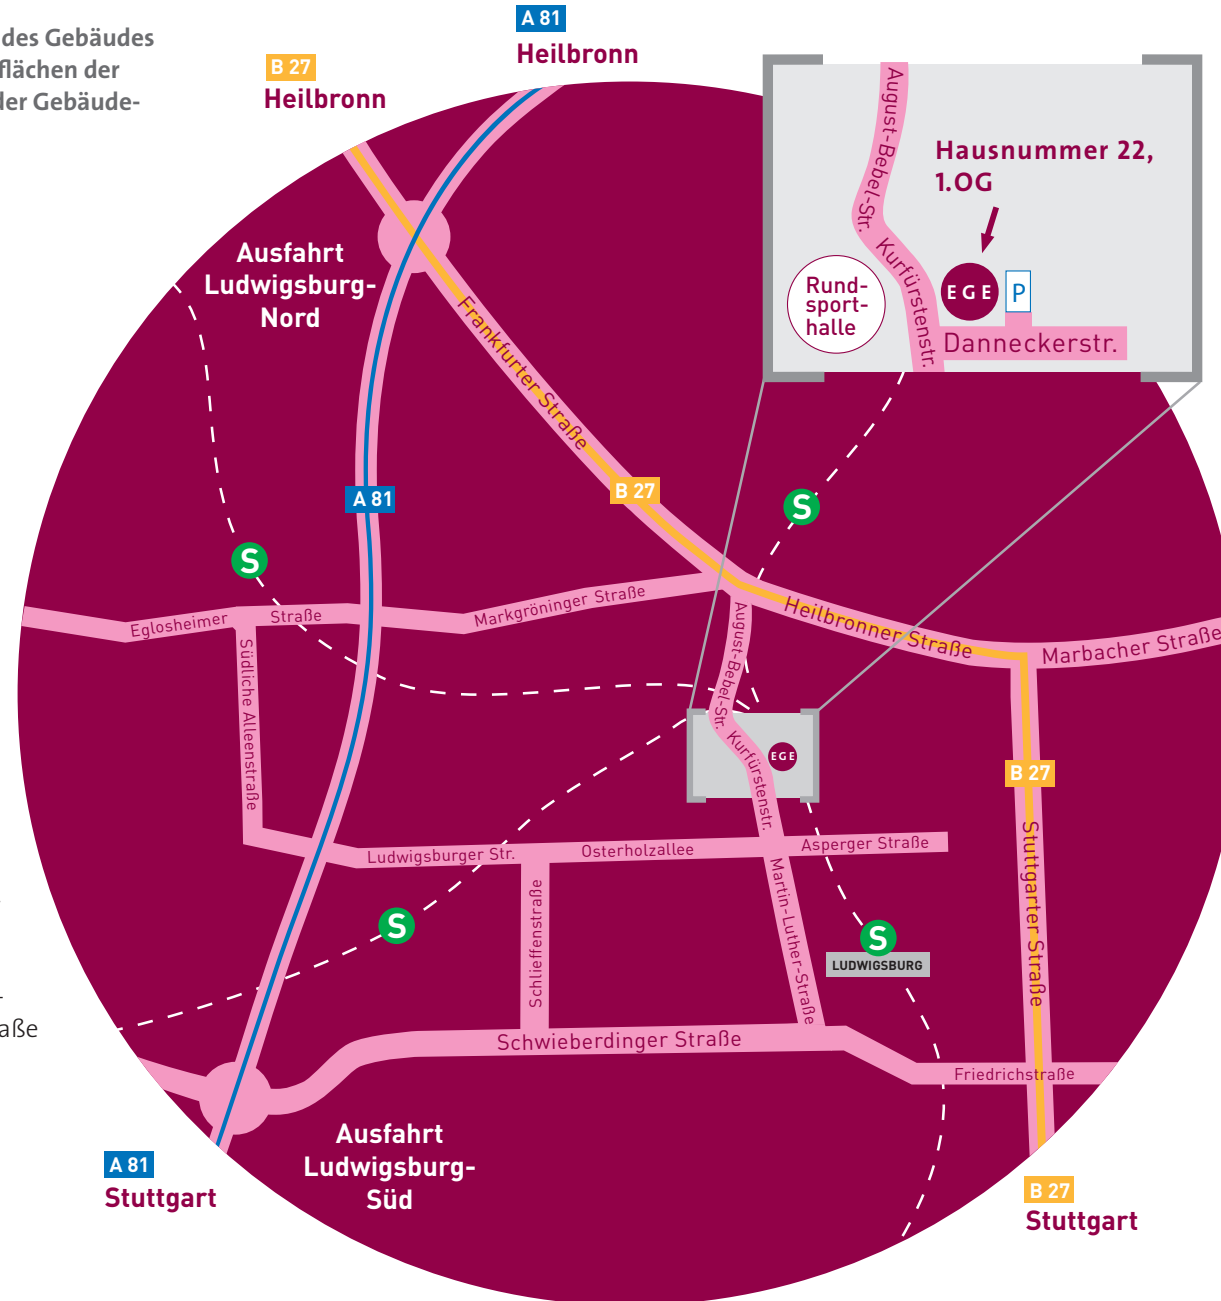

ANFAHRTSPLAN

Die Parkplätze befinden sich auf der Rückseite des Gebäudes im Hof. Bei Parkplatzmangel bitte auf die Parkflächen der Rundsporthalle ausweichen. Nordeingang an der Gebäude- stirnseite benutzen.

Von Heilbronn kommend:

Auf der A 81 (Richtung Stuttgart) fahrend die Ausfahrt Ludwigsburg Nord nehmen. Über die B 27 in Richtung Ludwigsburg fahren, vor der Bahnlinie rechts in die August-Bebel- Straße abbiegen. Kurz nach der Rundsporthalle nach links in die Danneckerstraße abbiegen.

Von Stuttgart kommend:

Auf der A 81 (Richtung Heilbronn) fahrend die Ausfahrt Ludwigsburg Süd nehmen. Der Schwieberdinger Straße in Richtung Ludwigsburg folgen, auf Höhe der Volksbank (rechts) und Aldi (links) nach links in die Martin-Luther- Straße abbiegen, die in die Kurfürstenstraße übergeht. Das IHK-Gebäude auf der rechten Hand passieren und in die darauffolgende rechte Seitenstraße „Danneckerstraße“ einbiegen.